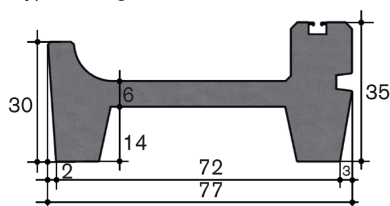

## Tech. Daten

Normelemente 4.00m, Endelemente 2.00-3.99m

# Elementkrippe Typ 30.4 JV mit CNS Einlage, ohne Versetzen mit erhöhter Rippe - tierseitig

Typ 30.4 Jungvieh

Typ 30 Jungvieh

## **Tech. Daten**

Normelemente 4.00m, Endelemente 2.00-3.99m