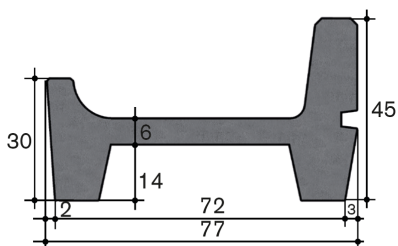

15.620611

Gewicht in kg

280

Tech. Daten

Normelemente 4.00m, Endelemente 2.00-3.99m

Elementkrippe Typ 30.4 JV mit CNS Einlage, ohne Versetzen mit erhöhter Rippe - tierseitig

Typ 30.4 Jungvieh