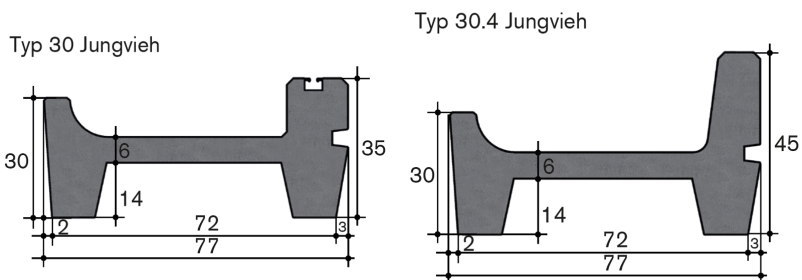

# Elementkrippe TYP 30 Jungvieh

Elementkrippe Typ 30 JV mit CNS Einlage,  
ohne Versetzen

## Tech. Daten

Normelemente 4.00m, Endelemente 2.00-3.99m

## **Tech. Daten**

Normelemente 4.00m, Endelemente 2.00-3.99m