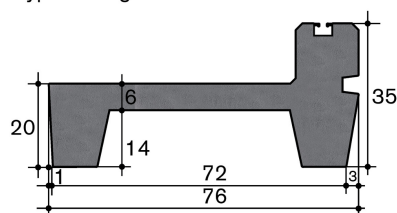

## Tech. Daten

Normelemente 4.00m, Endelemente 2.00-3.99m

Elementkrippe Typ 20.4 JV mit CNS Einlage,  
ohne Versetzen mit erhöhter Rippe -  
tierseitig

Typ 20.4 Jungvieh

Typ 20 Jungvieh

## **Tech. Daten**

Normelemente 4.00m, Endelemente 2.00-3.99m