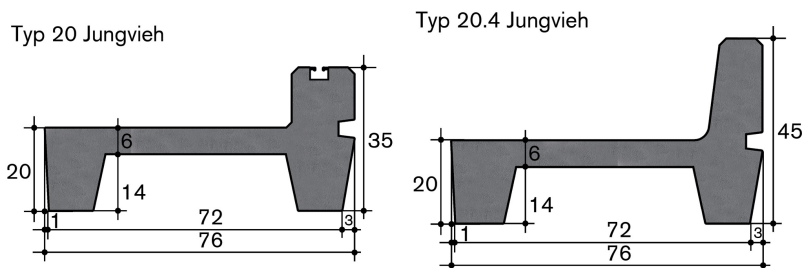

# Elementkrippe Typ 20 Jungvieh

Elementkrippe Typ 20 JV mit CNS Einlage,  
ohne Versetzen

## **Tech. Daten**

Normelemente 4.00m, Endelemente 2.00-3.99m