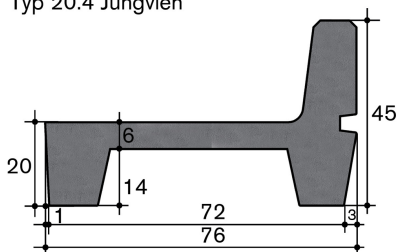

## Tech. Daten

Normelemente 4.00m, Endelemente 2.00-3.99m

Elementkrippe Typ 20.4 JV mit CNS Einlage,  
ohne Versetzen mit erhöhter Rippe -  
tierseitig

Typ 20.4 Jungvieh

Typ 20 Jungvieh

## **Tech. Daten**

Normelemente 4.00m, Endelemente 2.00-3.99m