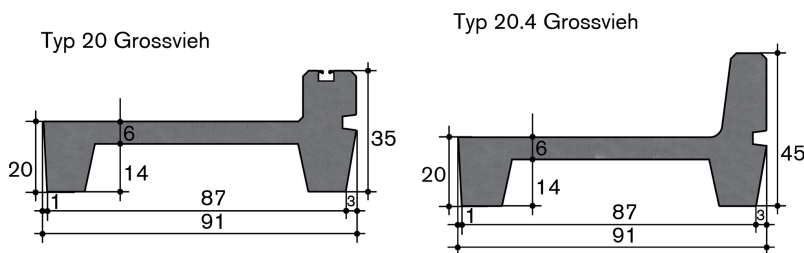

Elementkrippe Typ 20 Grossvieh

Elementkrippe Typ 20 GV mit CNS Einlage,
ohne Versetzen

Preise

- 361.00 CHF /Lfm.

Details

Artikelnummer

15.620201

Gewicht in kg

300

Tech. Daten

Normelemente 4.00m, Endelemente 2.00-3.99m

Elementkrippe Typ 20.4 GV mit CNS Einlage, ohne Versetzen mit erhöhter Rippe - tierseitig

Preise

- 373.00 CHF /Lfm.

Details

Artikelnummer

15.600241

Gewicht in kg

300

Tech. Daten

Normelemente 4.00m, Endelemente 2.00-3.99m