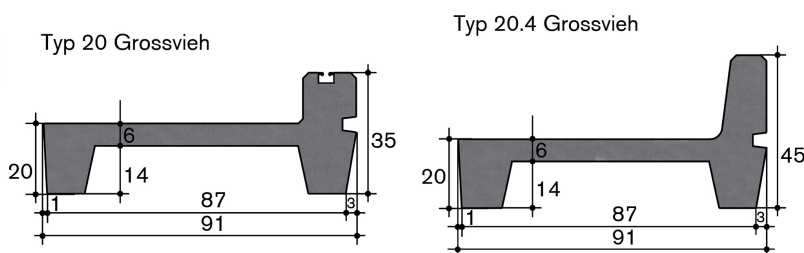

Elementkrippe Typ 20 Grossvieh

Elementkrippe Typ 20 GV mit CNS Einlage,
ohne Versetzen

Preise

- 361.00 CHF /Lfm.

Details

Artikelnummer

15.620201

Gewicht in kg

300

Tech. Daten

Normelemente 4.00m, Endelemente 2.00-3.99m

Elementkrippe Typ 20.4 GV mit CNS Einlage, ohne Versetzen mit erhöhter Rippe - tierseitig

Preise

- 373.00 CHF /Lfm.

Details

Artikelnummer

15.600241

Gewicht in kg

300

Tech. Daten

Normelemente 4.00m, Endelemente 2.00-3.99m