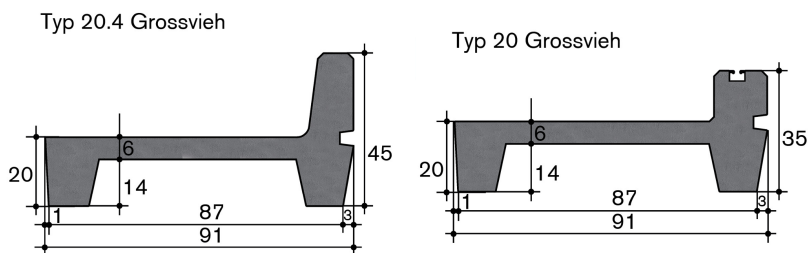

Elementkrippe Typ 20 Grossvieh

Elementkrippe Typ 20 GV mit CNS Einlage,
ohne Versetzen

Preise

- 361.00 CHF /Lfm.

Details

Artikelnummer

15.620201

Gewicht in kg

300

Tech. Daten

Normelemente 4.00m, Endelemente 2.00-3.99m

Elementkrippe Typ 20.4 GV mit CNS Einlage, ohne Versetzen mit erhöhter Rippe - tierseitig

Preise

- 373.00 CHF /Lfm.

Details

Artikelnummer

15.600241

Gewicht in kg

300

Tech. Daten

Normelemente 4.00m, Endelemente 2.00-3.99m