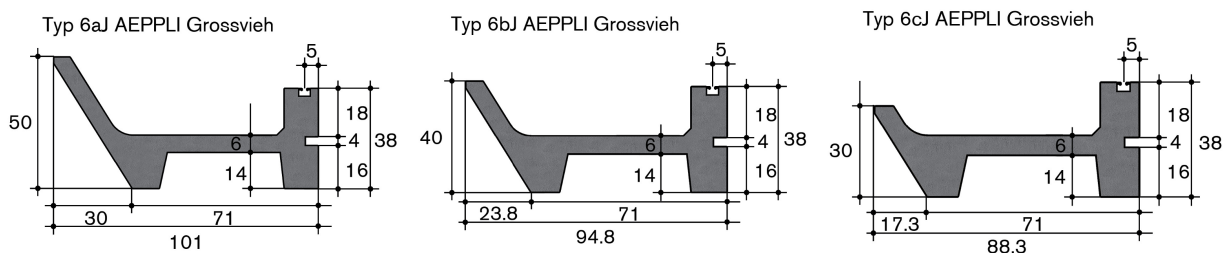

Elementkrippe Aeppli Grossvieh

Elementkrippe Aeppli Typ 6aJ GV mit CNS
Einlage, ohne Versetzen

Preise

- 370.00 CHF /Lfm.

Details

Artikelnummer

15.630500

Gewicht in kg

360

Tech. Daten

Normelemente 4.00m, Endelemente 2.00-3.99m

Elementkrippe Aeppli Typ 6bJ GV mit CNS Einlage, ohne Versetzen

Preise

- 370.00 CHF /Lfm.

Details

Artikelnummer

15.630400

Gewicht in kg

350

Tech. Daten

Normelemente 4.00m, Endelemente 2.00-3.99m

Elementkrippe Aeppli Typ 6cJ GV mit CNS Einlage, ohne Versetzen

Preise

- 370.00 CHF /Lfm.

Details

Artikelnummer

15.630300

Gewicht in kg

350

Tech. Daten

Normelemente 4.00m, Endelemente 2.00-3.99m