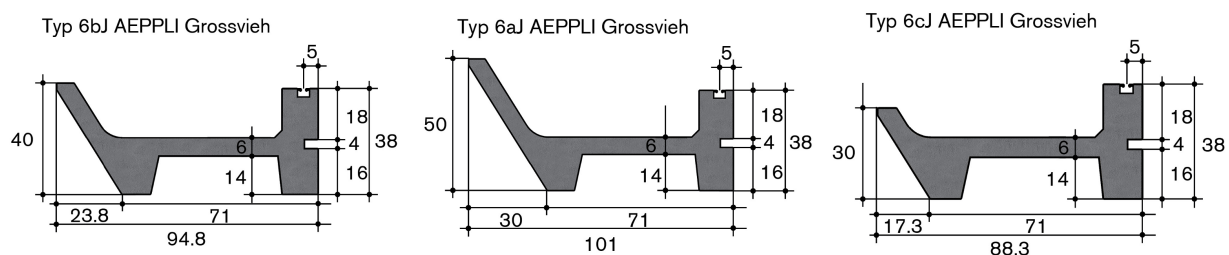

Elementkrippe Aeppli Grossvieh

Elementkrippe Aeppli Typ 6aJ GV mit CNS
Einlage, ohne Versetzen

Preise

- 370.00 CHF /Lfm.

Details

Artikelnummer

15.630500

Gewicht in kg

360

Tech. Daten

Normelemente 4.00m, Endelemente 2.00-3.99m

Elementkrippe Aeppli Typ 6bJ GV mit CNS Einlage, ohne Versetzen

Preise

- 370.00 CHF /Lfm.

Details

Artikelnummer

15.630400

Gewicht in kg

350

Tech. Daten

Normelemente 4.00m, Endelemente 2.00-3.99m

Elementkrippe Aeppli Typ 6cJ GV mit CNS Einlage, ohne Versetzen

Preise

- 370.00 CHF /Lfm.

Details

Artikelnummer

15.630300

Gewicht in kg

350

Tech. Daten

Normelemente 4.00m, Endelemente 2.00-3.99m