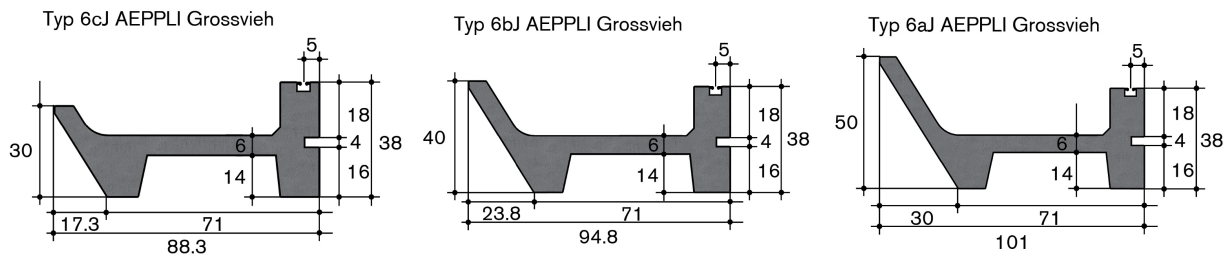

360

Tech. Daten

Normelemente 4.00m, Endelemente 2.00-3.99m

Elementkrippe Aeppli Typ 6bJ GV mit CNS Einlage, ohne Versetzen

Preise

- 370.00 CHF /Lfm.

Details

Artikelnummer

15.630400

Gewicht in kg

350

Tech. Daten

Normelemente 4.00m, Endelemente 2.00-3.99m

Elementkrippe Aeppli Typ 6cJ GV mit CNS Einlage, ohne Versetzen

Preise

- 370.00 CHF /Lfm.

Details

Artikelnummer

15.630300

Gewicht in kg

350

Tech. Daten

Normelemente 4.00m, Endelemente 2.00-3.99m