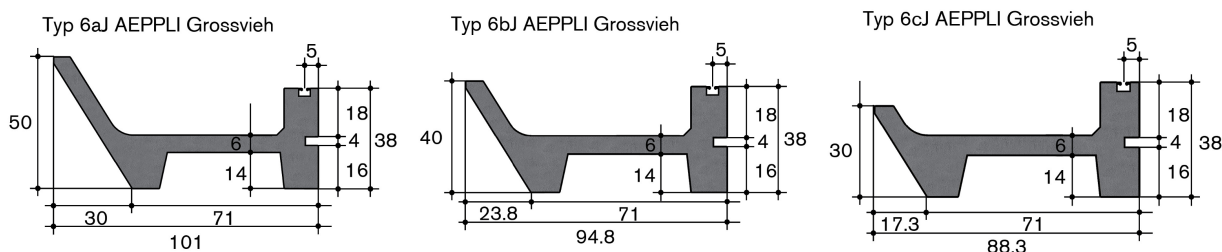

# Élément de crèche Aeppli

Élément de crèche Aeppli type 6aj gros bétail avec semelle inox, sans mise en place

## Tech. Daten

Standard 4.00m, élément de fermeture 2.00-3.99m