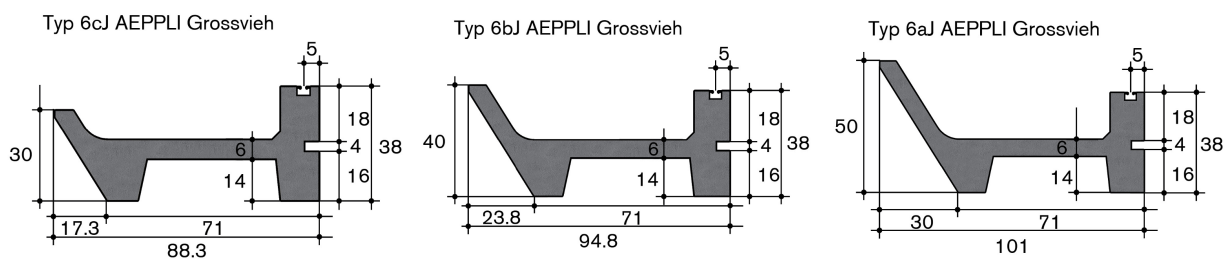

350

Tech. Daten

Standard 4.00m, élément de fermeture 2.00-3.99m

Élément de crèche Aeppli type 6cj gros bétail avec semelle inox, sans mise en place

Prix

- 370.00 CHF /ml.

Détails

Numéro d'article

15.630300

Poids en kg

350

Tech. Daten