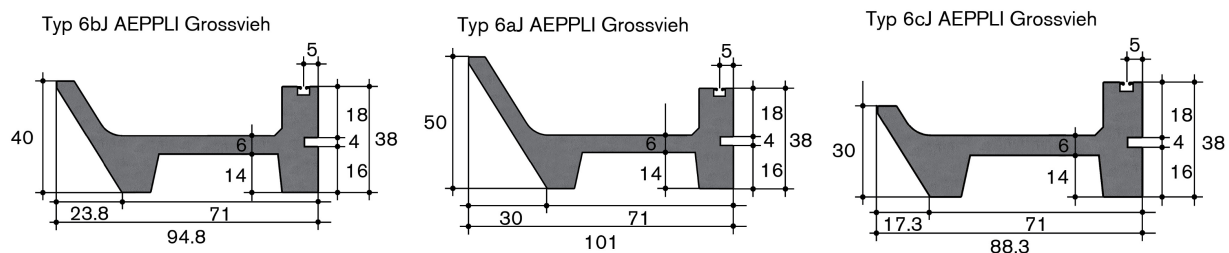

15.630500

Poids en kg

360

Tech. Daten

Standard 4.00m, élément de fermeture 2.00-3.99m

Élément de crèche Aeppli type 6bj gros bétail avec semelle inox, sans mise en place

Prix

- 370.00 CHF /ml.

Détails

Numéro d'article

15.630400

Poids en kg