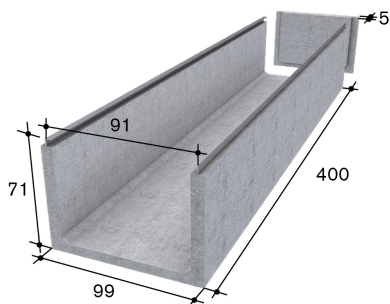

Anbinde- und Laufstall / Waschplatz / Auslauf

Abdeckungen

Metallroste

Gewicht in kg

350

Tech. Daten

Normelemente 4.00m, Endelemente 1.00-3.99m

Endplatte Typ 90, inkl. Schrauben

Metallroste

Gewicht in kg

60

Tech. Daten

Normelemente 4.00m, Endelemente 1.00-3.99m