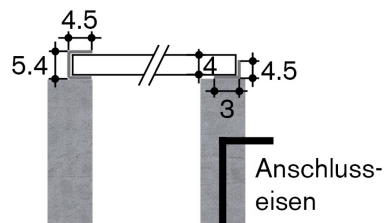

Anbinde- und Laufstall / Waschplatz / Auslauf

Abdeckungen

Metallroste

Gewicht in kg

350

Tech. Daten

Normelemente 4.00m, Endelemente 1.00-3.99m

Endplatte Typ 90, inkl. Schrauben

Metallroste

Gewicht in kg

60

Tech. Daten

Normelemente 4.00m, Endelemente 1.00-3.99m