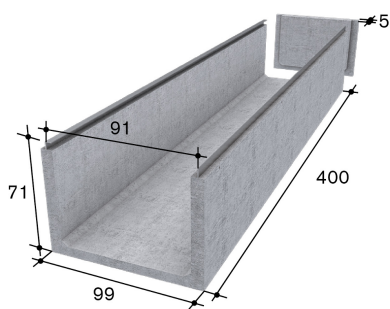

Elementkanal Typ 90

Elementkanal Typ 90 ohne Versetzen

Preise

- 187.00 CHF /Lfm.

Details

Artikelnummer

13.640920

Einsatz