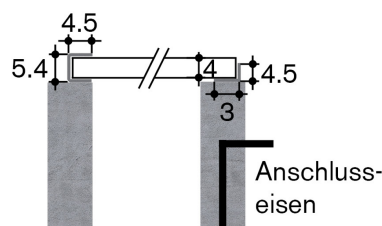

Elementkanal Typ 90

Elementkanal Typ 90 ohne Versetzen

Preise

- 187.00 CHF /Lfm.

Details

Artikelnummer

13.640920

Einsatz