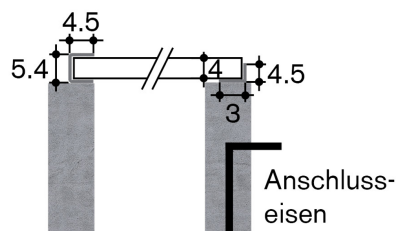

Anbinde- und Laufstall / Waschplatz / Auslauf

Abdeckungen

Metallroste

Gewicht in kg

320

Tech. Daten

Normelemente 4.00m, Endelemente 1.00-3.99m

Endplatte Typ 80, inkl. Schrauben

Preise

- 95.00 CHF /Stk.

Details

Artikelnummer

13.640880

Einsatz