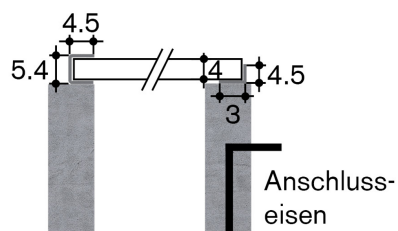

## Elementkanal Typ 80 ohne Versetzen

### **Tech. Daten**

Normelemente 4.00m, Endelemente 1.00-3.99m