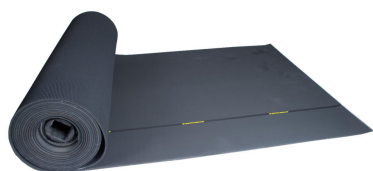

Remarques

Lors de la pose, tenir compte de la dilatation du tapis due à la chaleur. Laisser reposer le tapis après l'avoir déroulé.

Tapis en rouleau Dunlomat 10mm 200cm

Prix

- 388.00 CHF /ml.

Détails

Numéro d'article

40.461200

Matériau

Caoutchouc mou avec tissu

Domaine

Véhicules de transport. Lamelles à suspendre pour accès à l'aire de promenade de la porcherie. Protège le sol des chaînes à neige.