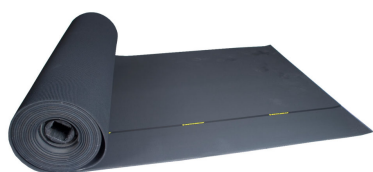

Prix

• 97.00 CHF /ml.

Détails

Numéro d'article

40.461050

Matériau