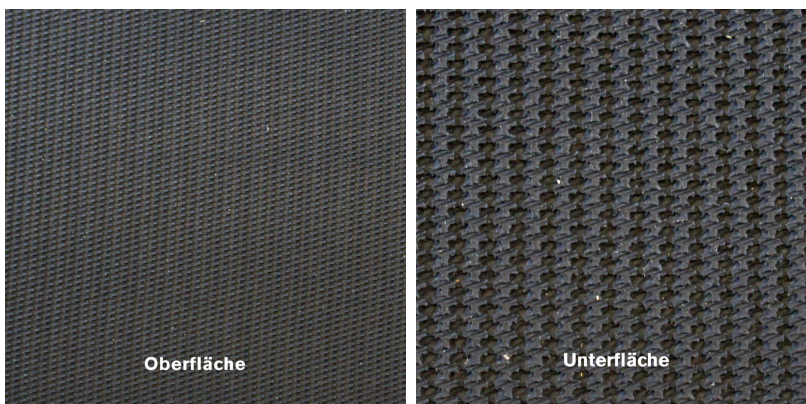

Caoutchouc mou avec tissu

Domaine

Véhicules de transport. Lamelles à suspendre pour accès à l'aire de promenade de la porcherie. Protège le sol des chaînes à neige.

No. OVF

12048

Largeur en cm

50

Poids en kg

4.6

Remarques

Lors de la pose, tenir compte de la dilatation du tapis due à la chaleur. Laisser reposer le tapis après l'avoir déroulé.

Tapis en rouleau Dunlomat 10mm 100cm

Prix

- 194.00 CHF /ml.

Détails

Numéro d'article