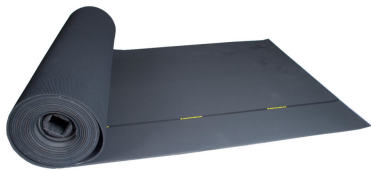

100

Poids en kg

10

Remarques

Lors de la pose, tenir compte de la dilatation du tapis due à la chaleur. Laisser reposer le tapis après l'avoir déroulé.

Tapis en rouleau Dunlomat 10mm 120cm

Prix

- 233.00 CHF /ml.