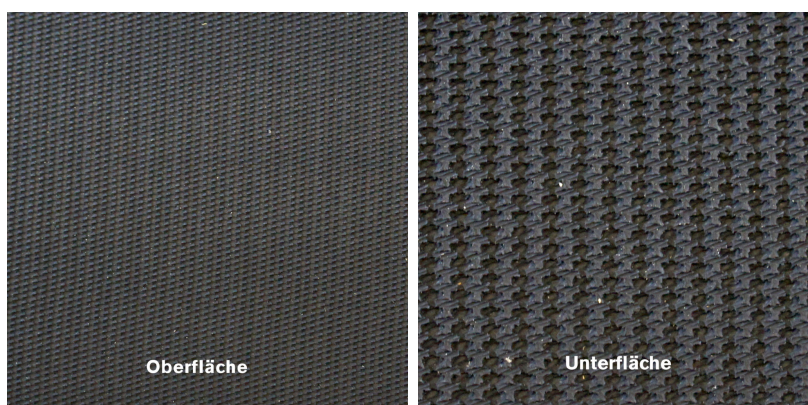

Remarques

Lors de la pose, tenir compte de la dilatation du tapis due à la chaleur. Laisser reposer le tapis après l'avoir déroulé.

Tapis en rouleau Dunlomat 10mm 200cm

Prix

- 388.00 CHF /ml.

Détails

Numéro d'article

40.461200

Matériau

Caoutchouc mou avec tissu

Domaine

Véhicules de transport. Lamelles à suspendre pour accès à l'aire de promenade de la porcherie. Protège le sol des chaînes à neige.