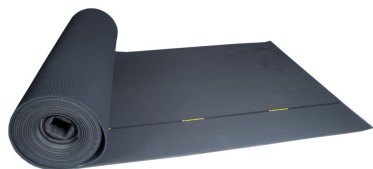

Caoutchouc mou avec tissu

Domaine

Véhicules de transport. Lamelles à suspendre pour accès à l'aire de promenade de la porcherie. Protège le sol des chaînes à neige.

No. OVF

12048

Largeur en cm

50

Poids en kg

4.6

Remarques

Lors de la pose, tenir compte de la dilatation du tapis due à la chaleur. Laisser reposer le tapis après l'avoir déroulé.

Tapis en rouleau Dunlomat 10mm 100cm

Prix

- 194.00 CHF /ml.

Détails

Numéro d'article