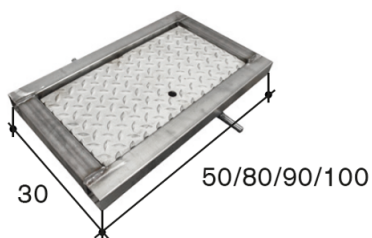

Preise

- 279.00 CHF /Stk.

Details

Artikelnummer

21.243050