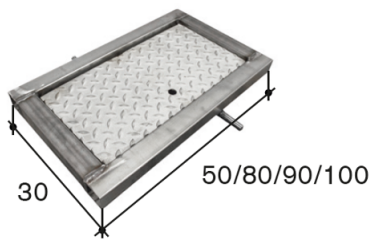

Länge in cm

50

Breite in cm

30

Gewicht in kg

7

Abwurfschacht CNS 30x80cm

Preise

- 327.00 CHF /Stk.

Details

Artikelnummer

21.243080

Länge in cm

80