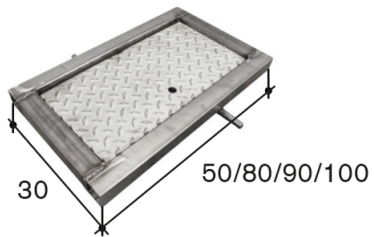

90

Breite in cm

30

Gewicht in kg

9

Abwurfschacht CNS 30x100cm

Preise

- 461.00 CHF /Stk.