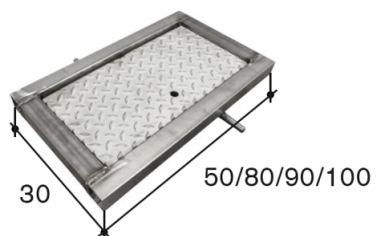

Breite in cm

30

Gewicht in kg

8

Abwurfschacht CNS 30x90cm

Preise

• 364.00 CHF /Stk.

Details

Artikelnummer

21.243090

Länge in cm

90

Breite in cm

30