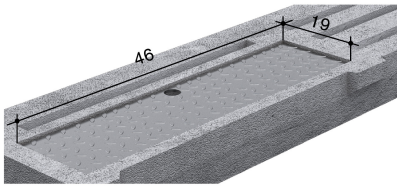

Abwurfschacht eingebaut CNS 46x19cm

Preise

- 224.00 CHF /Stk.

Details

Artikelnummer

10.199913

Länge in cm

46

Breite in cm

19

Abwurfschacht eingebaut CNS 55x30cm