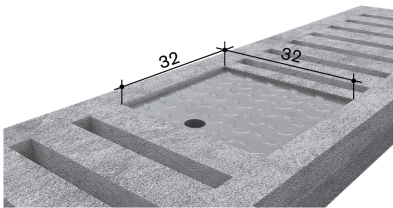

Details

Artikelnummer

10.199909

Länge in cm

48

Breite in cm

19

Abwurfschacht eingebaut CNS 32x32cm