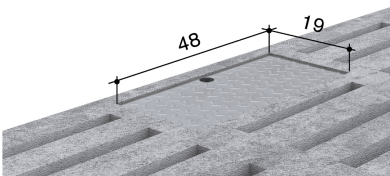

Länge in cm

82

Breite in cm

30

Gewicht in kg

14

Abwurfschacht eingebaut CNS 48x19cm

Preise

- 224.00 CHF /Stk.

Details

Artikelnummer

10.199909

Länge in cm

48