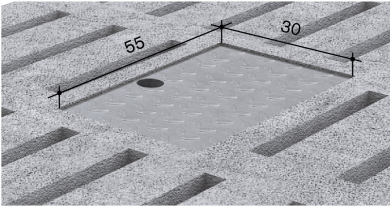

Preise

- 258.00 CHF /Stk.

Details

Artikelnummer

10.199915

Länge in cm

55

Breite in cm

30

Abwurfschacht eingebaut CNS 33x27cm