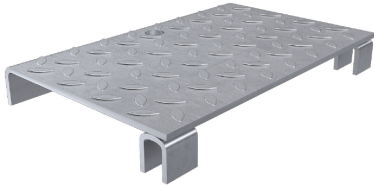

48x19cm Lochmass: 49x20cm

Preise

- 100.00 CHF /Stk.

Details

Artikelnummer

21.656009

Gewicht in kg

2