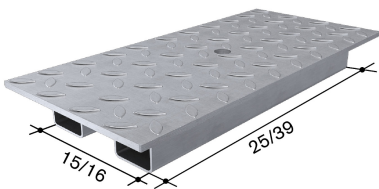

Details

Artikelnummer

10.199920

Länge in cm

33

Breite in cm

27

Abwurfdeckel CNS 39x16cm für nachträglichen Einbau in Betonrost spez. für Typ 20/430 & 20/435 Lochmass: 40x17cm