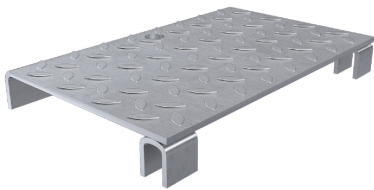

Gewicht in kg

2

Ersatz CNS Abwurfdeckel für Abwurfschacht
46x19cm Lochmass: 47x20cm

Preise

- 100.00 CHF /Stk.

Details

Artikelnummer

21.656008

Gewicht in kg

2

Ersatz CNS Abwurfdeckel für Abwurfschacht