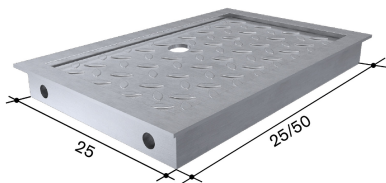

Preise

- 165.00 CHF /Stk.

Details

Artikelnummer

21.651639

Länge in cm

39

Breite in cm

16

Gewicht in kg

4

Abwurfdeckel CNS 25x15cm für
nachträglichen Einbau in Betonrost
Lochmass: 26x16cm