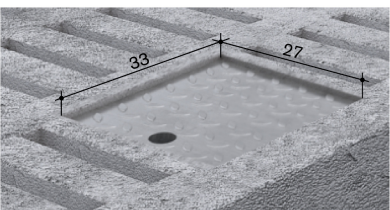

Breite in cm

30

Abwurfschacht eingebaut CNS 33x27cm