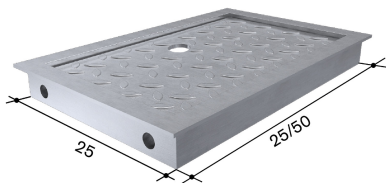

21.651725

Länge in cm

25

Breite in cm

15

Gewicht in kg

2.5

Abwurfschacht CNS 25x25cm für nachträglichen Einbau in Betonrost mit Klemmschrauben Lochmass: 26x26cm