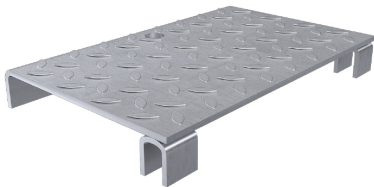

Preise

- 120.00 CHF /Stk.

Details

Artikelnummer

21.656005

Gewicht in kg

5

Ersatz CNS Abwurfdeckel für Abwurfschacht
32x32cm Lochmass: 33x33cm