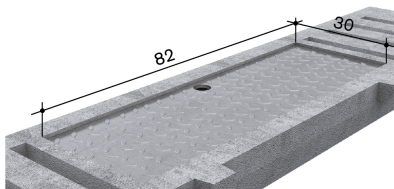

Preise

- 310.00 CHF /Stk.

Details

Artikelnummer

10.199908