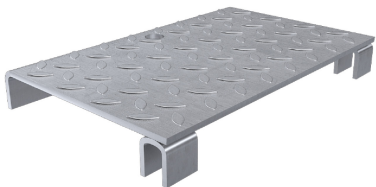

21.652550

Länge in cm

50

Breite in cm

25

Gewicht in kg

7.5

Ersatz CNS Abwurfdeckel für Abwurfschacht
82x30cm Lochmass: 83x31cm