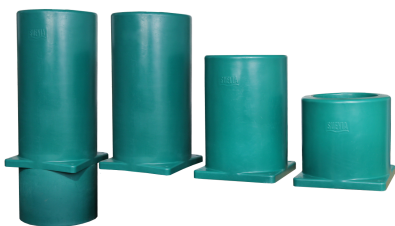

Tubes thermique SUEVIA avec isolation, 800mm emploi pour Mod. 41A, 43A